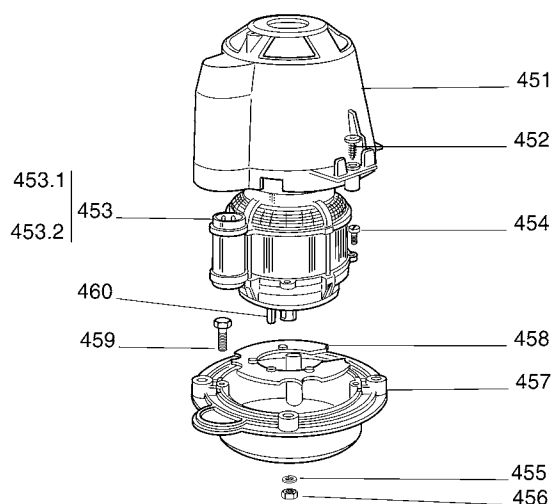

CAL 430 - CAL 430 S - CAL 480

92

GLOBAL GARDEN PRODUCTS

4

04D_001

Pos.	Code	Q.ty	Descrizione	Description	Description	Beschreibung	Remarks
451	22785061/0	1	SUPPORTO CAPOTTINA	SUPPORT, COVER	SUPPORT CAPOT	HALTER, HAUBE	
-	22785210/0	1	SUPPORTO CAPOTTINA	SUPPORT, COVER	SUPPORT CAPOT	HALTER, HAUBE	(1800W)
452	12728710/0	4	VITE	SCREW	VIS	SCHRAUBE	
453	18563605/0	1	MOTORE ATB	MOTOR ATB	MOTEUR ATB	MOTOR ATB	230V (1600W)
-	18563009/0	1	MOTORE RST	MOTOR RST	MOTEUR RST	MOTOR RST	230V (1600W)
-	18563640/0	1	MOTORE ATB	MOTOR ATB	MOTEUR ATB	MOTOR ATB	230V (1800W)
-	18563607/0	1	MOTORE ATB	MOTOR ATB	MOTEUR ATB	MOTOR ATB	240V (1600W)
453.1	18740054/0	1	VENTOLA PER MOTORE ATB	FAN MOTOR ATB	VENTILATEUR MOTEUR ATB	LÜFTER MOTOR ATB	
-	18740051/0	1	VENTOLA PER MOTORE RST	FAN MOTOR RST	VENTILATEUR MOTEUR RST	LÜFTER MOTOR RST	
453.2	18222045/0	1	CONDENSATORE 16 µF	CONDENSER 16 µF	CONDENSEUR 16 µF	KONDENSATOR 16 µF	(ATB)
-	18222039/0	1	CONDENSATORE 25 µF	CONDENSER 25 µF	CONDENSEUR 25 µF	KONDENSATOR 25 µF	(ATB - 1800W)
-	18222038/0	1	CONDENSATORE 20 µF	CONDENSER 20 µF	CONDENSEUR 20 µF	KONDENSATOR 20 µF	(RST)
454	12735410/0	4	VITE	SCREW	VIS	SCHRAUBE	
455	12583500/0	4	GROWER	GROWER	GROWER	FEDERRING	
456	12293200/0	4	DADO	NUT	ECROU	MUTTER	
457	22207211/3	1	FLANGIA	FLANGE	BRIDE	FLANSCH	
-	22207216/0	1	FLANGIA	FLANGE	BRIDE	FLANSCH	(CAL 480 MULCHING)
458	22720360/1	1	SCHERMO VENTILAZIONE	VENTILATION SCREEN	ECRAN VENTILATION	LÜFTUNGSSCHIRM	
459	12793700/0	4	VITE	SCREW	VIS	SCHRAUBE	
460	12139440/0	1	LINGUETTA	FEATHER	CLAVETTE	KEIL