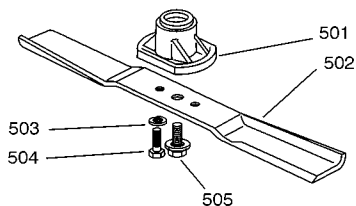

CAL 430 - CAL 430 S - CAL 480

92

GLOBAL GARDEN PRODUCTS

5

05D_001

Pos.	Code	Q.ty	Descrizione	Description	Description	Beschreibung	Remarks
501	22463186/2	1	MOZZO	HUB	MOYEU	HALTER	
502	81004396/0	1	COLTELLO ALETTATO	BLADE WINGED	LAME AILETTÉE	MESSER FLÜGEL	(41 cm)
-	81004341/3	1	COLTELLO STANDARD	BLADE STANDARD	LAME STANDARD	MESSER STANDARD	(41 cm)
-	81004397/0	1	COLTELLO ALETTATO	BLADE WINGED	LAME AILETTÉE	MESSER FLÜGEL	(46 cm)
-	81004346/3	1	COLTELLO STANDARD	BLADE STANDARD	LAME STANDARD	MESSER STANDARD	(46 cm)
503	12583500/0	2	GROWER	GROWER	GROWER	FEDERRING	
504	12793101/0	2	VITE	SCREW	VIS	SCHRAUBE	
505	81004352/0	1	VITE	SCREW	VIS	SCHRAUBE	

6

06D_003

Pos.	Code	Q.ty	Descrizione	Description	Description	Beschreibung	Remarks
551	91000010/1	1	SACCO, COMPLETO	GRASSCATCHER, COMPLETE	SAC, COMPLETE	SACK, KOMPLETTE	
552	22486093/0	1	SACCO, PARTE SUP	GRASS-BOX, UPPER PART	SAC, PARTIE SUPERIEURE	KORB, OBERTEIL	
553	22608523/0	1	RINFORZO INF	STIFFENING LOWER	RÉNFORCEMENT INF	VERSTÄRKUNG UNTERE	
554	12728445/0	2	VITE	SCREW	VIS	SCHRAUBE	
555	81002195/0	1	SACCO, TELA	BOX, FABRIC	SAC, TOILE	SACK, TUCK	