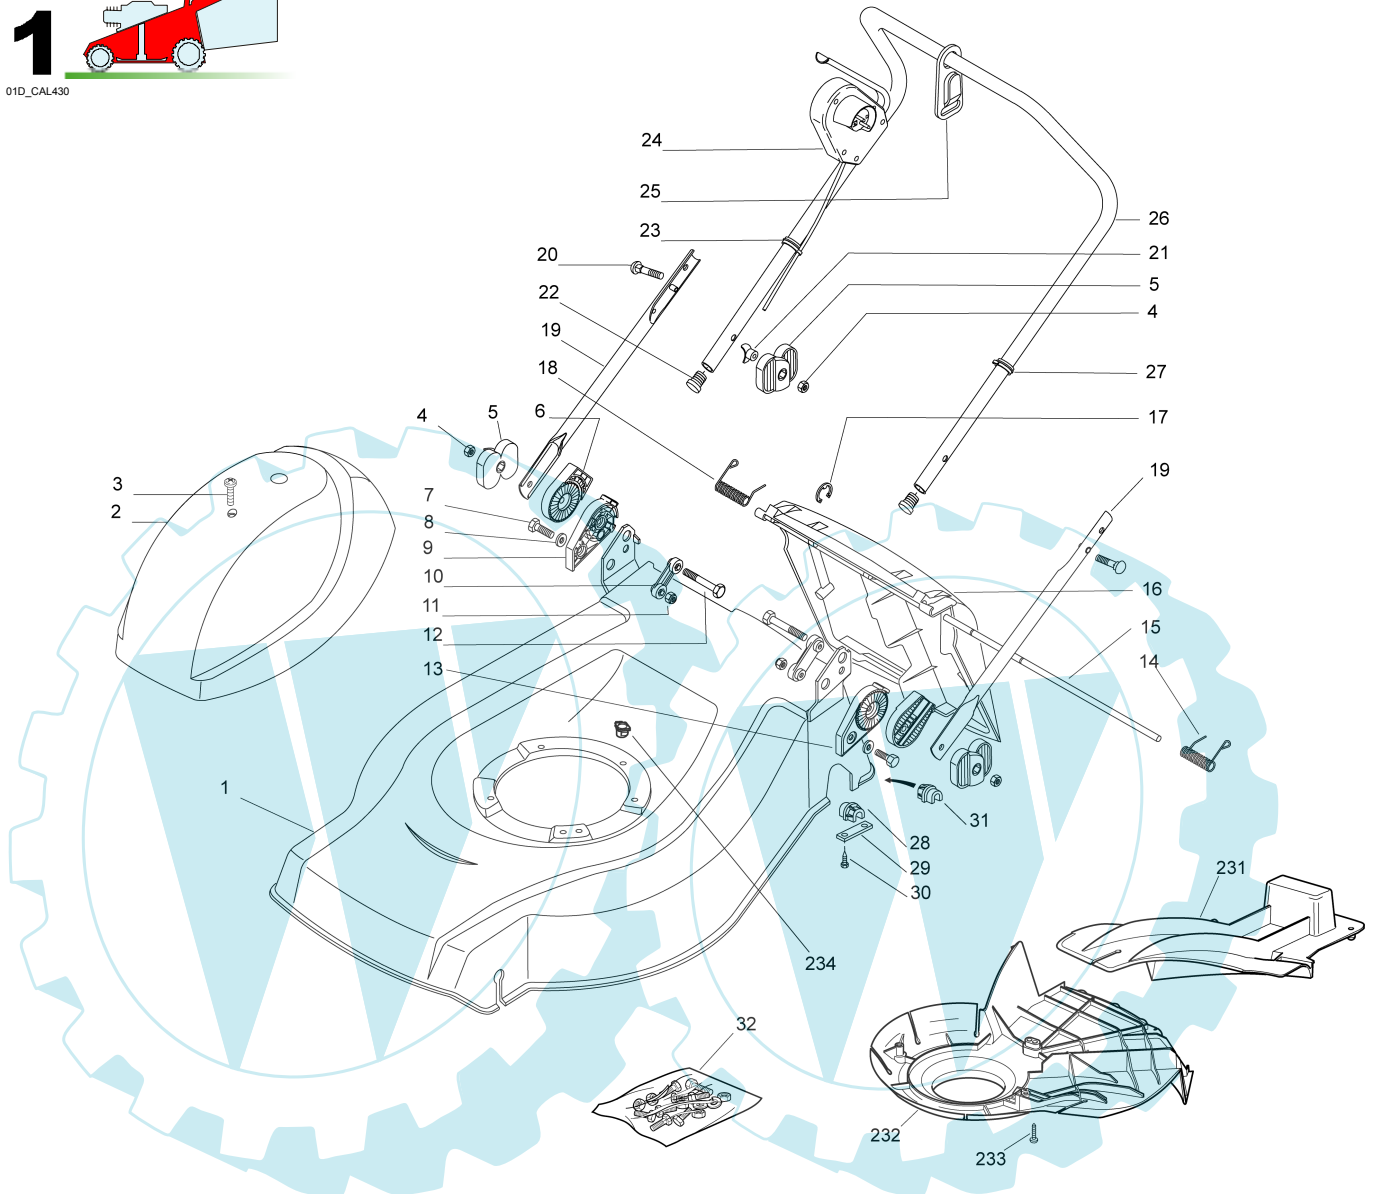

CAL 430 - CAL 430 S - CAL 480

92

GLOBAL GARDEN PRODUCTS

1

01D_CAL430

Pos.	Code	Q.ty	Descrizione	Description	Description	Beschreibung	Remarks
1	81001899/0	1	CHASSIS GIALLO	DECK YELLOW	CHÂSSIS JAUNE	GEHÄUSE GELB	(CAL 430/CAL 430 S)
-	81001898/0	1	CHASSIS ROSSO	DECK RED	CHÂSSIS ROUGE	GEHÄUSE ROT	(CAL 430/CAL 430 S)
-	81001900/0	1	CHASSIS VERDE	DECK GREEN	CHÂSSIS VERT	GEHÄUSE GRÜN	(CAL 430/CAL 430 S)
-	81001816/0	1	CHASSIS GIALLO	DECK YELLOW	CHÂSSIS JAUNE	GEHÄUSE GELB	(CAL 480)
-	81001815/1	1	CHASSIS ROSSO	DECK RED	CHÂSSIS ROUGE	GEHÄUSE ROT	(CAL 480)
-	81001817/0	1	CHASSIS VERDE	DECK GREEN	CHÂSSIS VERT	GEHÄUSE GRÜN	(CAL 480)
2	22055058/0	1	CAPOTTINA	COVER	CAPOT	HAUBE	
3	12728680/0	2	VITE	SCREW	VIS	SCHRAUBE	
4	12293202/0	4	DADO	NUT	ECROU	MUTTER	
5	22399803/0	4	MANOPOLINA	KNOB	POIGNÉE	GRIFF	
6	22785081/1	2	SUPPORTO ESTERNO	SUPPORT, EXTERNAL	SUPPORT EXTERNE	HALTER, AUßERE	
7	12793701/0	2	VITE	SCREW	VIS	SCHRAUBE	
8	12521350/0	2	ROSETTA	WASHER	RONDELLE	SCHIBE	
9	22785082/0	1	SUPPORTO INTERNO DX	SUPPORT, R INTERNAL	SUPPORT INTERNE D	HALTER, INNERE R