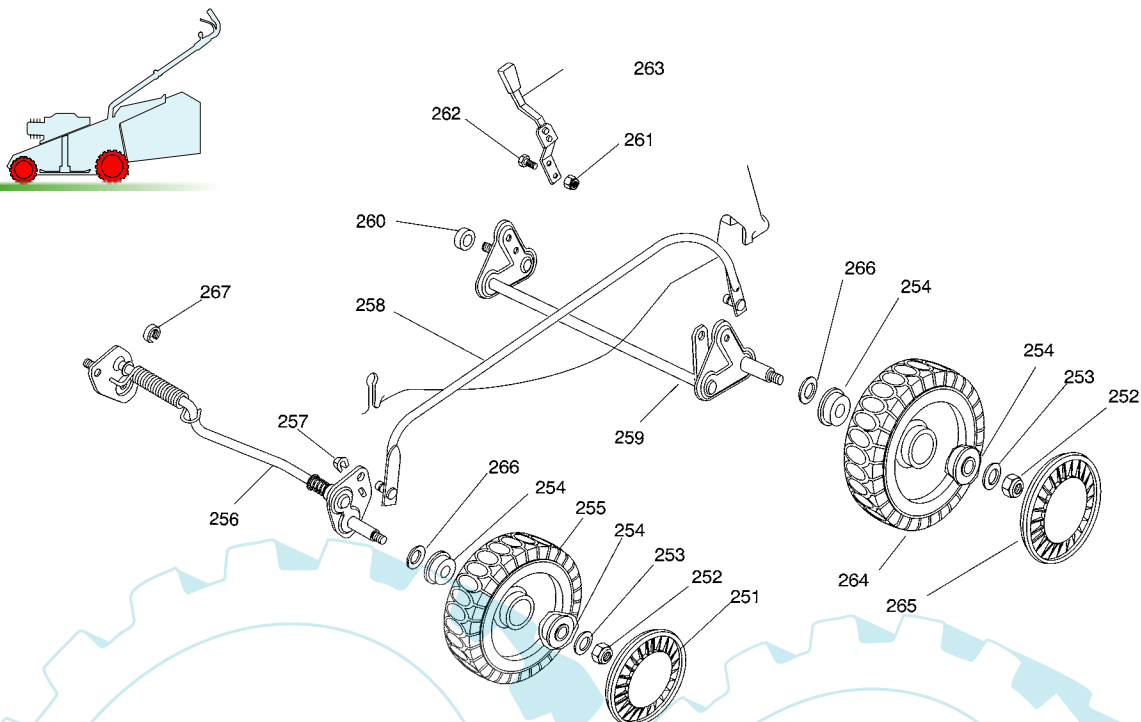

CAL 430 - CAL 430 S - CAL 480

92

GLOBAL GARDEN PRODUCTS

2

02D_014

Pos.	Code	Q.ty	Descrizione	Description	Description	Beschreibung	Remarks
251	22110282/0	2	COPRIMOZZO BIANCO	HUB CAP WHITE	COUVRE-MOYEU BLANC	RADKAPPE WEIßE	
-	22110288/0	2	COPRIMOZZO GIALLO	HUB CAP YELLOW	COUVRE-MOYEU JAUNE	RADKAPPE GELBE	
-	22110300/0	2	COPRIMOZZO GRIGIO	HUB CAP GREY	COUVRE-MOYEU GRIS	RADKAPPE GRAU	
-	22110290/0	2	COPRIMOZZO ROSSO	HUB CAP RED	COUVRE-MOYEU ROUGE	RADKAPPE ROTE	
252	12155000/0	4	DADO	NUT	ECROU	MUTTER	
253	12521350/0	4	ROSETTA	WASHER	RONDELLE	SCHEIBE	
254	22122200/0	8	CUSCINETTO	BEARING	COUSSINET	LAGER	
255	81007336/0	2	RUOTA SCOLPITA Ø 170	WHEEL, KNOBBLY Ø 170	ROUE SCULPTEE Ø 170	RAD M. STOLLENPR. Ø 170	
256	81000145/1	1	ASSE RUOTE ANTERIORE	AXLE, FRONT WHEELS	AXE ROUES AVANT	ACHSE, VORDERRAD	(CAL 430/CAL 430 S)
-	81000141/1	1	ASSE RUOTE ANTERIORE	AXLE, FRONT WHEELS	AXE ROUES AVANT	ACHSE, VORDERRAD	(CAL 480)
257	12436050/0	2	PIASTRINA	PLATE	PLAQUETTE	PLÄTTCHEN	
258	81006485/0	1	ASTA COMANDO REGOL. ALTEZZA	ROD, HEIGHT ADJUSTMENT CONTROL	TIGE COMMANDE REGLAGE HAUTEUR	STANGE, HÖHEVERSTELLUNG	(CAL 430/CAL 430 S)
-	81006481/1	1	ASTA COMANDO REGOL. ALTEZZA	ROD, HEIGHT ADJUSTMENT CONTROL	TIGE COMMANDE REGLAGE HAUTEUR	STANGE, HÖHEVERSTELLUNG	(CAL 480)
259	81001278/0	1	ASSE RUOTE POSTERIORE	AXLE, REAR WHEELS	AXE ROUES ARRIERE	ACHSE, HINTERRAD	
260	22170800/0	1	DISTANZIALE	SPACER	ENTRETOISE	DISTANZRING	
261	12154330/0	2	DADO	NUT	ECROU	MUTTER	
262	12789000/0	2	VITE	SCREW	VIS	SCHRAUBE	
263	81003283/1	1	LEVA REGOLAZIONE ALTEZZA	LEVER, HEIGHT ADJUSTMENT	LEVIER REGLAGE HAUTEUR	HEBEL, HÖHEVERSTELLUNG	
264	81007337/0	2	RUOTA SCOLPITA Ø 210	WHEEL, KNOBBLY Ø 210	ROUE SCULPTEE Ø 210	RAD M. STOLLENPR. Ø 210	
265	22110281/0	2	COPRIMOZZO BIANCO	HUB CAP WHITE	COUVRE-MOYEU BLANC	RADKAPPE WEIßE	
-	22110287/0	2	COPRIMOZZO GIALLO	HUB CAP YELLOW	COUVRE-MOYEU JAUNE	RADKAPPE GELBE	
-	22110301/0	2	COPRIMOZZO GRIGIO	HUB CAP GREY	COUVRE-MOYEU GRIS	RADKAPPE GRAU	
-	22110289/0	2	COPRIMOZZO ROSSO	HUB CAP RED	COUVRE-MOYEU ROUGE	RADKAPPE ROTE	
266	12530150/0	4	ROSETTA ELASTICA	SPRING WASHER	RONDELLE ELASTIQUE	ELASTISCHE SCHEIBE	
267	22171002/0	1	DISTANZIALE	SPACER	ENTRETOISE	DISTANZRING	