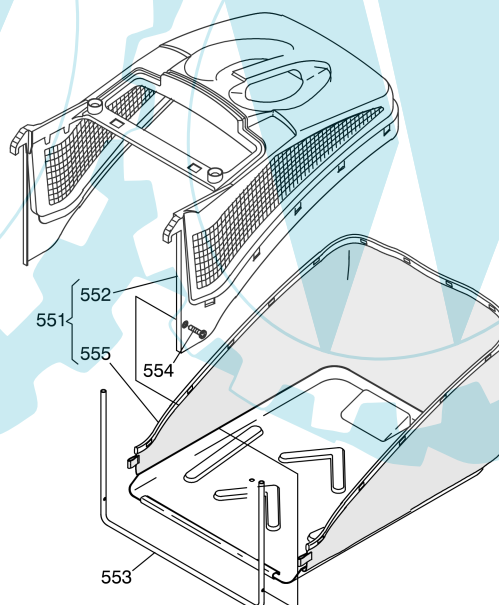

CAL 430 - CAL 430 S - CAL 480

92

GLOBAL GARDEN PRODUCTS

5

05D_001

Pos.	Code	Q.ty	Descrizione	Description	Description	Beschreibung	Remarks
501	22463186/2	1	MOZZO	HUB	MOYEU	HALTER	
502	81004396/0	1	COLTELLO ALETTATO	BLADE WINGED	LAME AILETTÉE	MESSER FLÜGEL	(41 cm)
-	81004341/3	1	COLTELLO STANDARD	BLADE STANDARD	LAME STANDARD	MESSER STANDARD	(41 cm)
-	81004397/0	1	COLTELLO ALETTATO	BLADE WINGED	LAME AILETTÉE	MESSER FLÜGEL	(46 cm)
-	81004346/3	1	COLTELLO STANDARD	BLADE STANDARD	LAME STANDARD	MESSER STANDARD	(46 cm)
503	12583500/0	2	GROWER	GROWER	GROWER	FEDERRING	
504	12793101/0	2	VITE	SCREW	VIS	SCHRAUBE	
505	81004352/0	1	VITE	SCREW	VIS	SCHRAUBE	

6

06D_003

Pos.	Code	Q.ty	Descrizione	Description	Description	Beschreibung	Remarks
551	91000010/1	1	SACCO, COMPLETO	GRASSCATCHER, COMPLETE	SAC, COMPLETE	SACK, KOMPLETTE	
552	22486093/0	1	SACCO, PARTE SUP	GRASS-BOX, UPPER PART	SAC, PARTIE SUPERIEURE	KORB, OBERTEIL	
553	22608523/0	1	RINFORZO INF	STIFFENING LOWER	RÉNFORCEMENT INF	VERSTÄRKUNG UNTERE	
554	12728445/0	2	VITE	SCREW	VIS	SCHRAUBE	
555	81002195/0	1	SACCO, TELA	BOX, FABRIC	SAC, TOILE	SACK, TUCK	